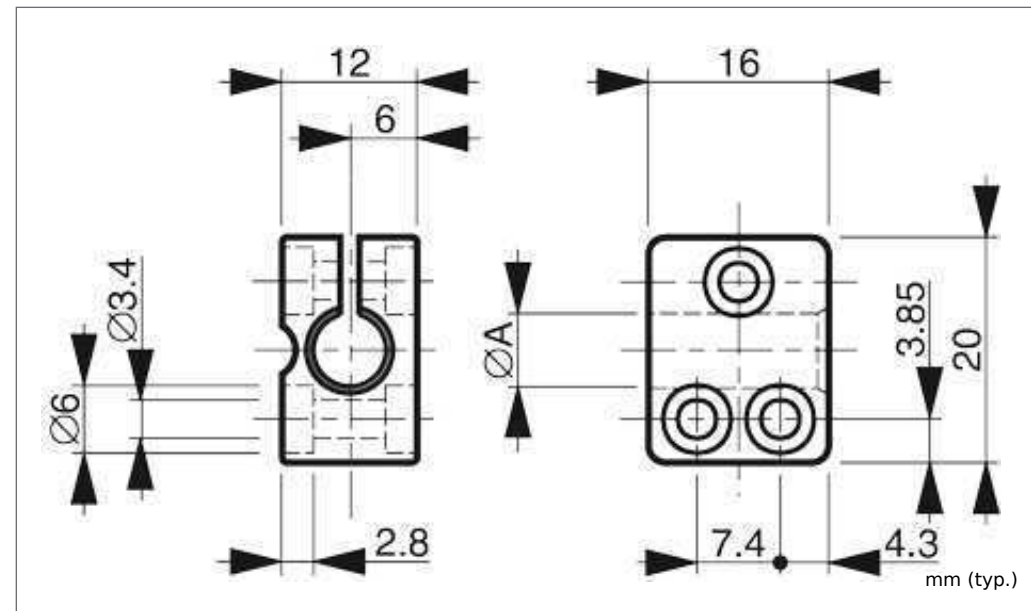

201625

Technische Daten (typ.)	Technical data (typ.)	Caractéristique techniques	
Größe	Size	Dimensions	12 x 16 x 20 mm, 3,0 mm
Besonderheiten	Characteristics	Caractéristiques	ohne Festanschlag/without limit stop
Gehäusematerial	Casing material	Matériau du boîtier	PA 6