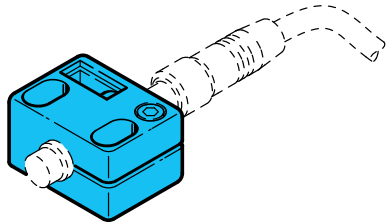

SH 3
Sensorhalter
Sensor Holder
Support de détecteur

di-soric GmbH & Co. KG
Steinbeisstraße 6
DE-73660 Urbach
Fon: +49 (0) 71 81 / 98 79 - 0
Fax: +49 (0) 71 81 / 98 79 - 179
info@di-soric.com
www.di-soric.com

201625